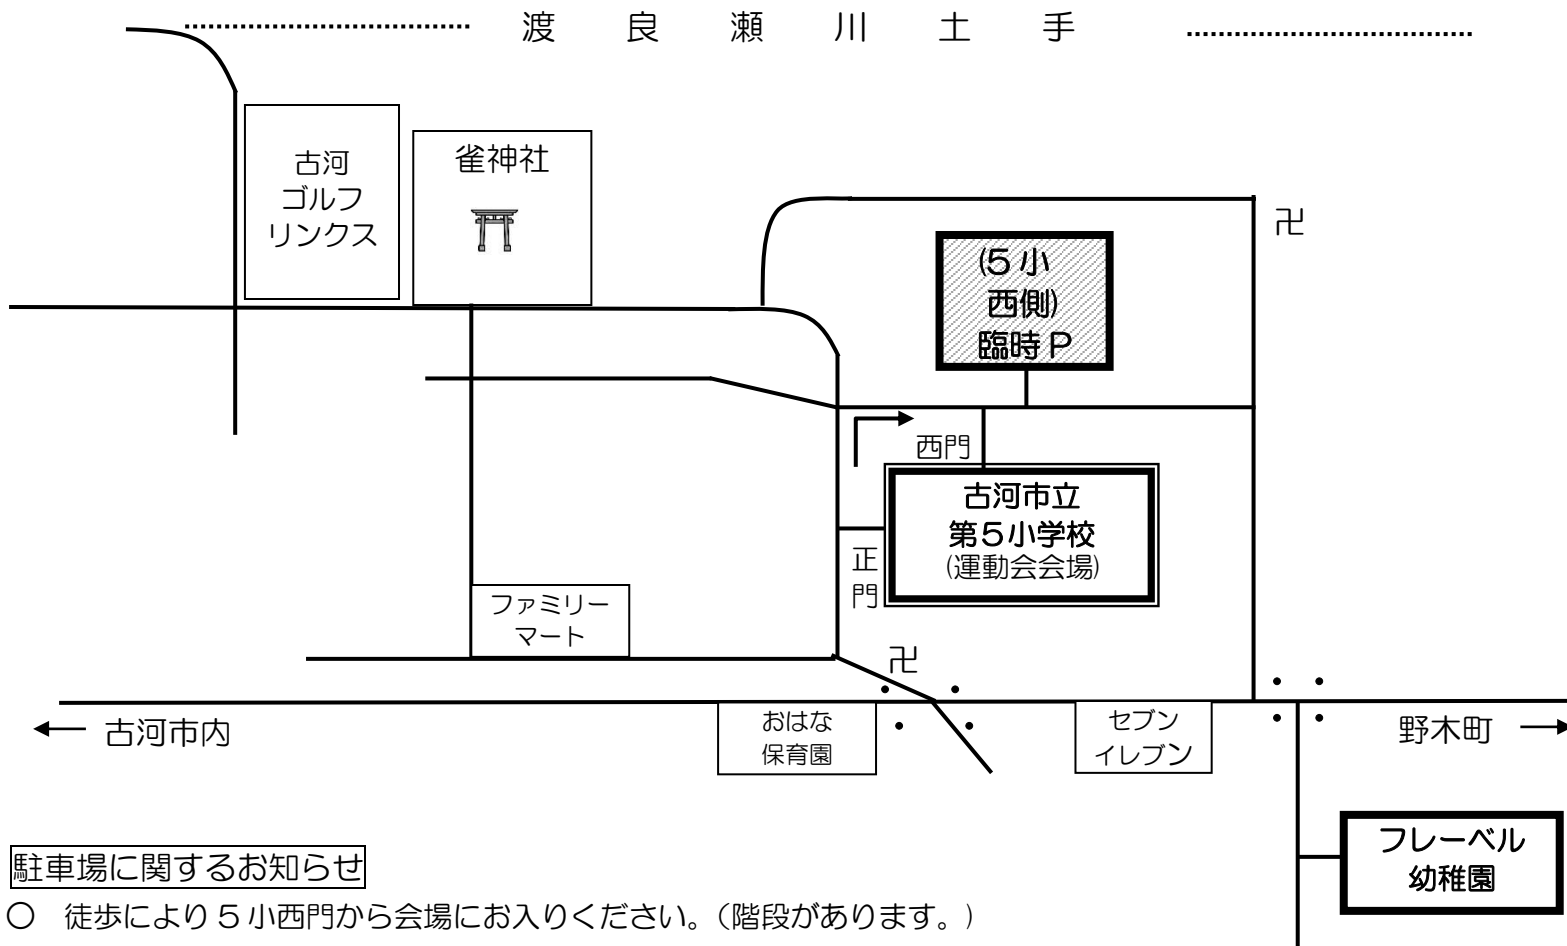

(別紙)

# 運動会臨時駐車場案内図

## 駐車場に関するお知らせ

- 徒歩により5小西門から会場にお入りください。(階段があります。)
- 古河第5小学校の駐車場は、在園生の保護者・関係者専用とさせていただきますのでご遠慮ください。
- 開会式前の8時30分までは係の者が誘導しますが、それ以降は係の者がおりませんので、各自で他の車が出られるように停めてください。
- 駐車場内での事故や盗難等につきましては責任を負いかねますのでご了承ください。